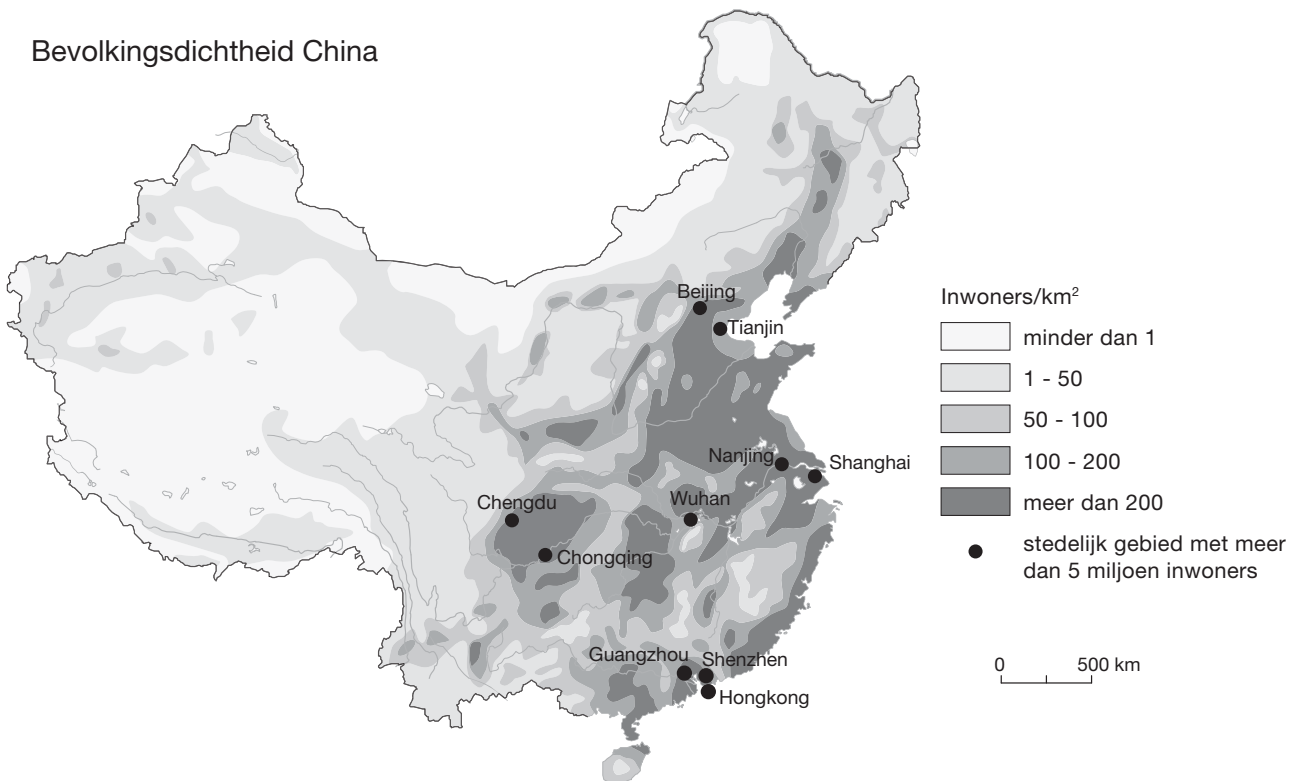

4 4

Theorie en lastige woorden les 4

Doel: Om te lezen

Bevolkingsdichtheid aflezen van een kaart

Je hebt geleerd dat in China veel mensen wonen. De bevolking is echter niet gelijkmatig over het land verdeeld. Sommige gebieden zijn heel dichtbevolkt en andere gebieden zijn juist erg dunbevolkt. Op een thematische kaart Bevolking kun je zien hoe de bevolking over een land is verdeeld. Je ziet waar veel

mensen dicht op elkaar wonen en ook waar de bevolkingsdichtheid klein is. Op de legenda van deze kaart laat de kleur van het gebied zien hoeveel mensen er gemiddeld per vierkante kilometer (km²) wonen.

Bevolkingsdichtheid China

de bevolkingsdichtheid

Het gemiddeld aantal inwoners per vierkante kilometer in een gebied of land.