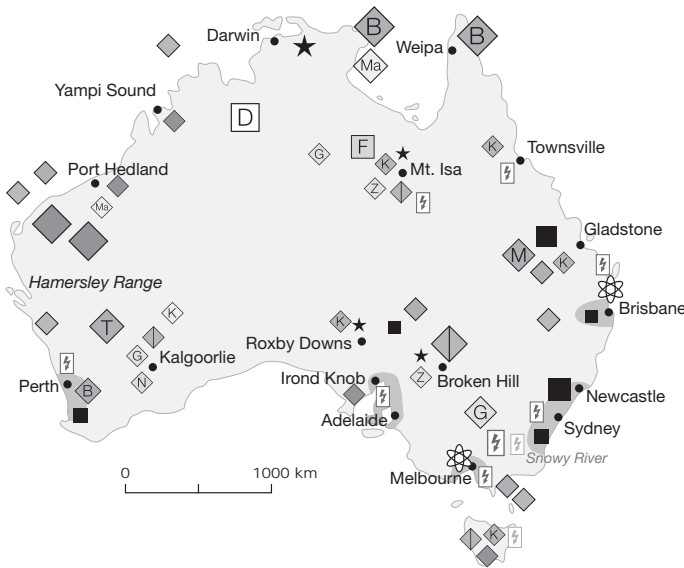

5 4

Theorie en lastige woorden les 4

Doel: Om te lezen

Werken met een thematische kaart

Je hebt geleerd dat er verschillende soorten thematische kaarten zijn. Zo'n kaart gaat over één bepaald thema. Zo heb je een kaart met als thema wereldgodsdiensten, talen, neerslag of grondgebruik. Er zijn ook kaarten waarop je kunt zien welke delfstoffen een land in de bodem heeft en wat voor

soort industrie er is. Australië is rijk aan delfstoffen. Die worden met behulp van mijnbouw uit de bodem gehaald. Welke delfstoffen dat zijn en waar dat gebeurt, kun je zien aan bepaalde symbolen. Voor mijnbouw en industrie worden daarvoor meestal vierkante symbolen gebruikt.

Mijnbouw en industrie in Australië

- | | | | |
|---|----------------------|---|---------------------------|
| ★ | uranium | ◇ | lood en zink |
| ■ | steenkool | ◇ | goud |
| ◇ | aardolie | ◇ | zilver |
| ◇ | aardgas | ◇ | bauxiet |
| ⚡ | warmtekrachtcentrale | ◇ | magnesium |
| ⚡ | waterkrachtcentrale | ◇ | titaan |
| ◇ | ijzererts | ◇ | fosfaat |
| ◇ | kobalt | ◇ | diamant |
| ◇ | mangaan | ○ | geïndustrialiseerde regio |
| ◇ | koper | ⚗ | technopool |

de mijn

Een plek waar grondstoffen uit de bodem worden gehaald.

de industrie

Alle fabrieken bij elkaar.